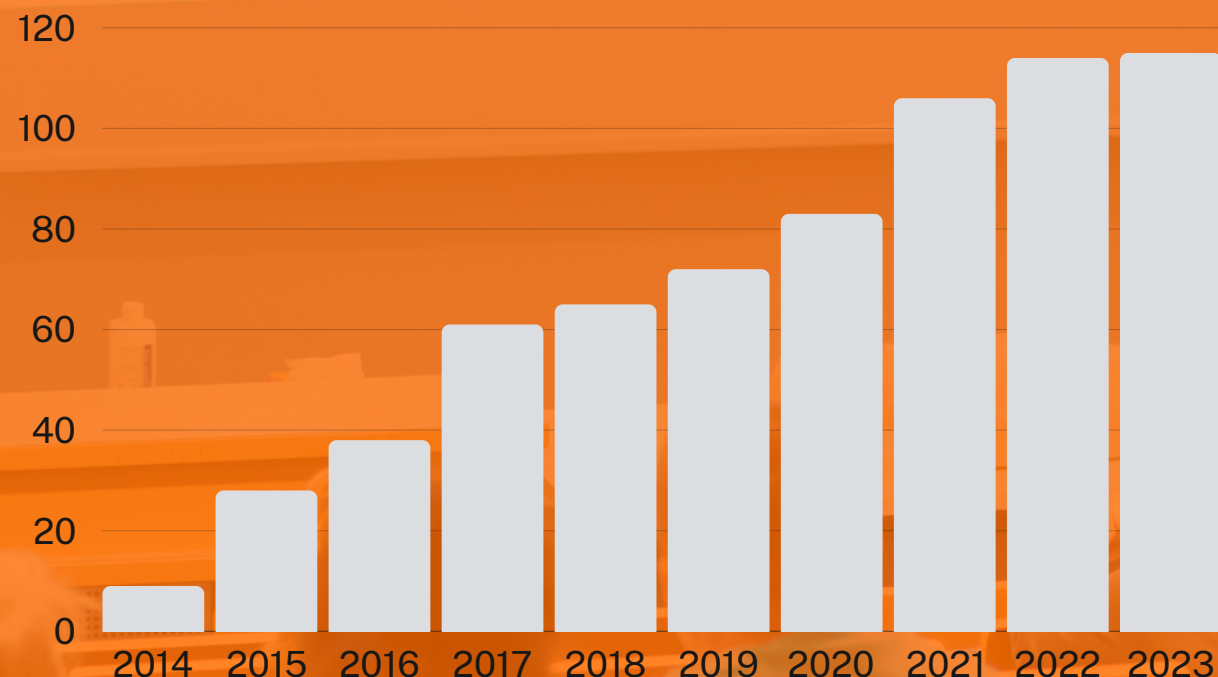

## ΠΟΛΛΑΠΛΕΣ ΚΑΤΑΧΩΡΗΣΕΙΣ

Στα 4 προγράμματα,  
το 4ο με έκπτωση -25%

Στα 5 προγράμματα,  
το 5ο με έκπτωση -50%

**Ειδικές Εκπτώσεις για**  
περισσότερα προγράμματα

*\*Η προώθηση του Οδηγού Σπουδών ξεκινά την 01/04/2024.*

*Όσο νωρίτερα καταχωρήσετε το πρόγραμμά σας, τόσο περισσότερο θα επωφεληθείτε της έγκαιρης διαφημιστικής προβολής.*

*Όλα τα προγράμματα παραμένουν στον Οδηγό Σπουδών μέχρι την έναρξη τους.*

## Η εμπιστοσύνη σας αποτυπώνεται στις συμμετοχές!

Από την πρώτη χρονιά που δημιουργήθηκε ο Οδηγός Σπουδών εγκεκριμένοι και αξιόπιστοι Εκπαιδευτικά Ιδρύματα αγάγιασαν την προσπάθειά μας. Ο ρυθμός των συμμετοχών είναι αυξητικός κάθε χρονιά, αναδεικνύοντας το σπουδαίο έργο που γίνεται και την εμπιστοσύνη που δείχνουν τα Εκπαιδευτικά Ιδρύματα.

## ΣΥΜΜΕΤΟΧΕΣ 2014-2023